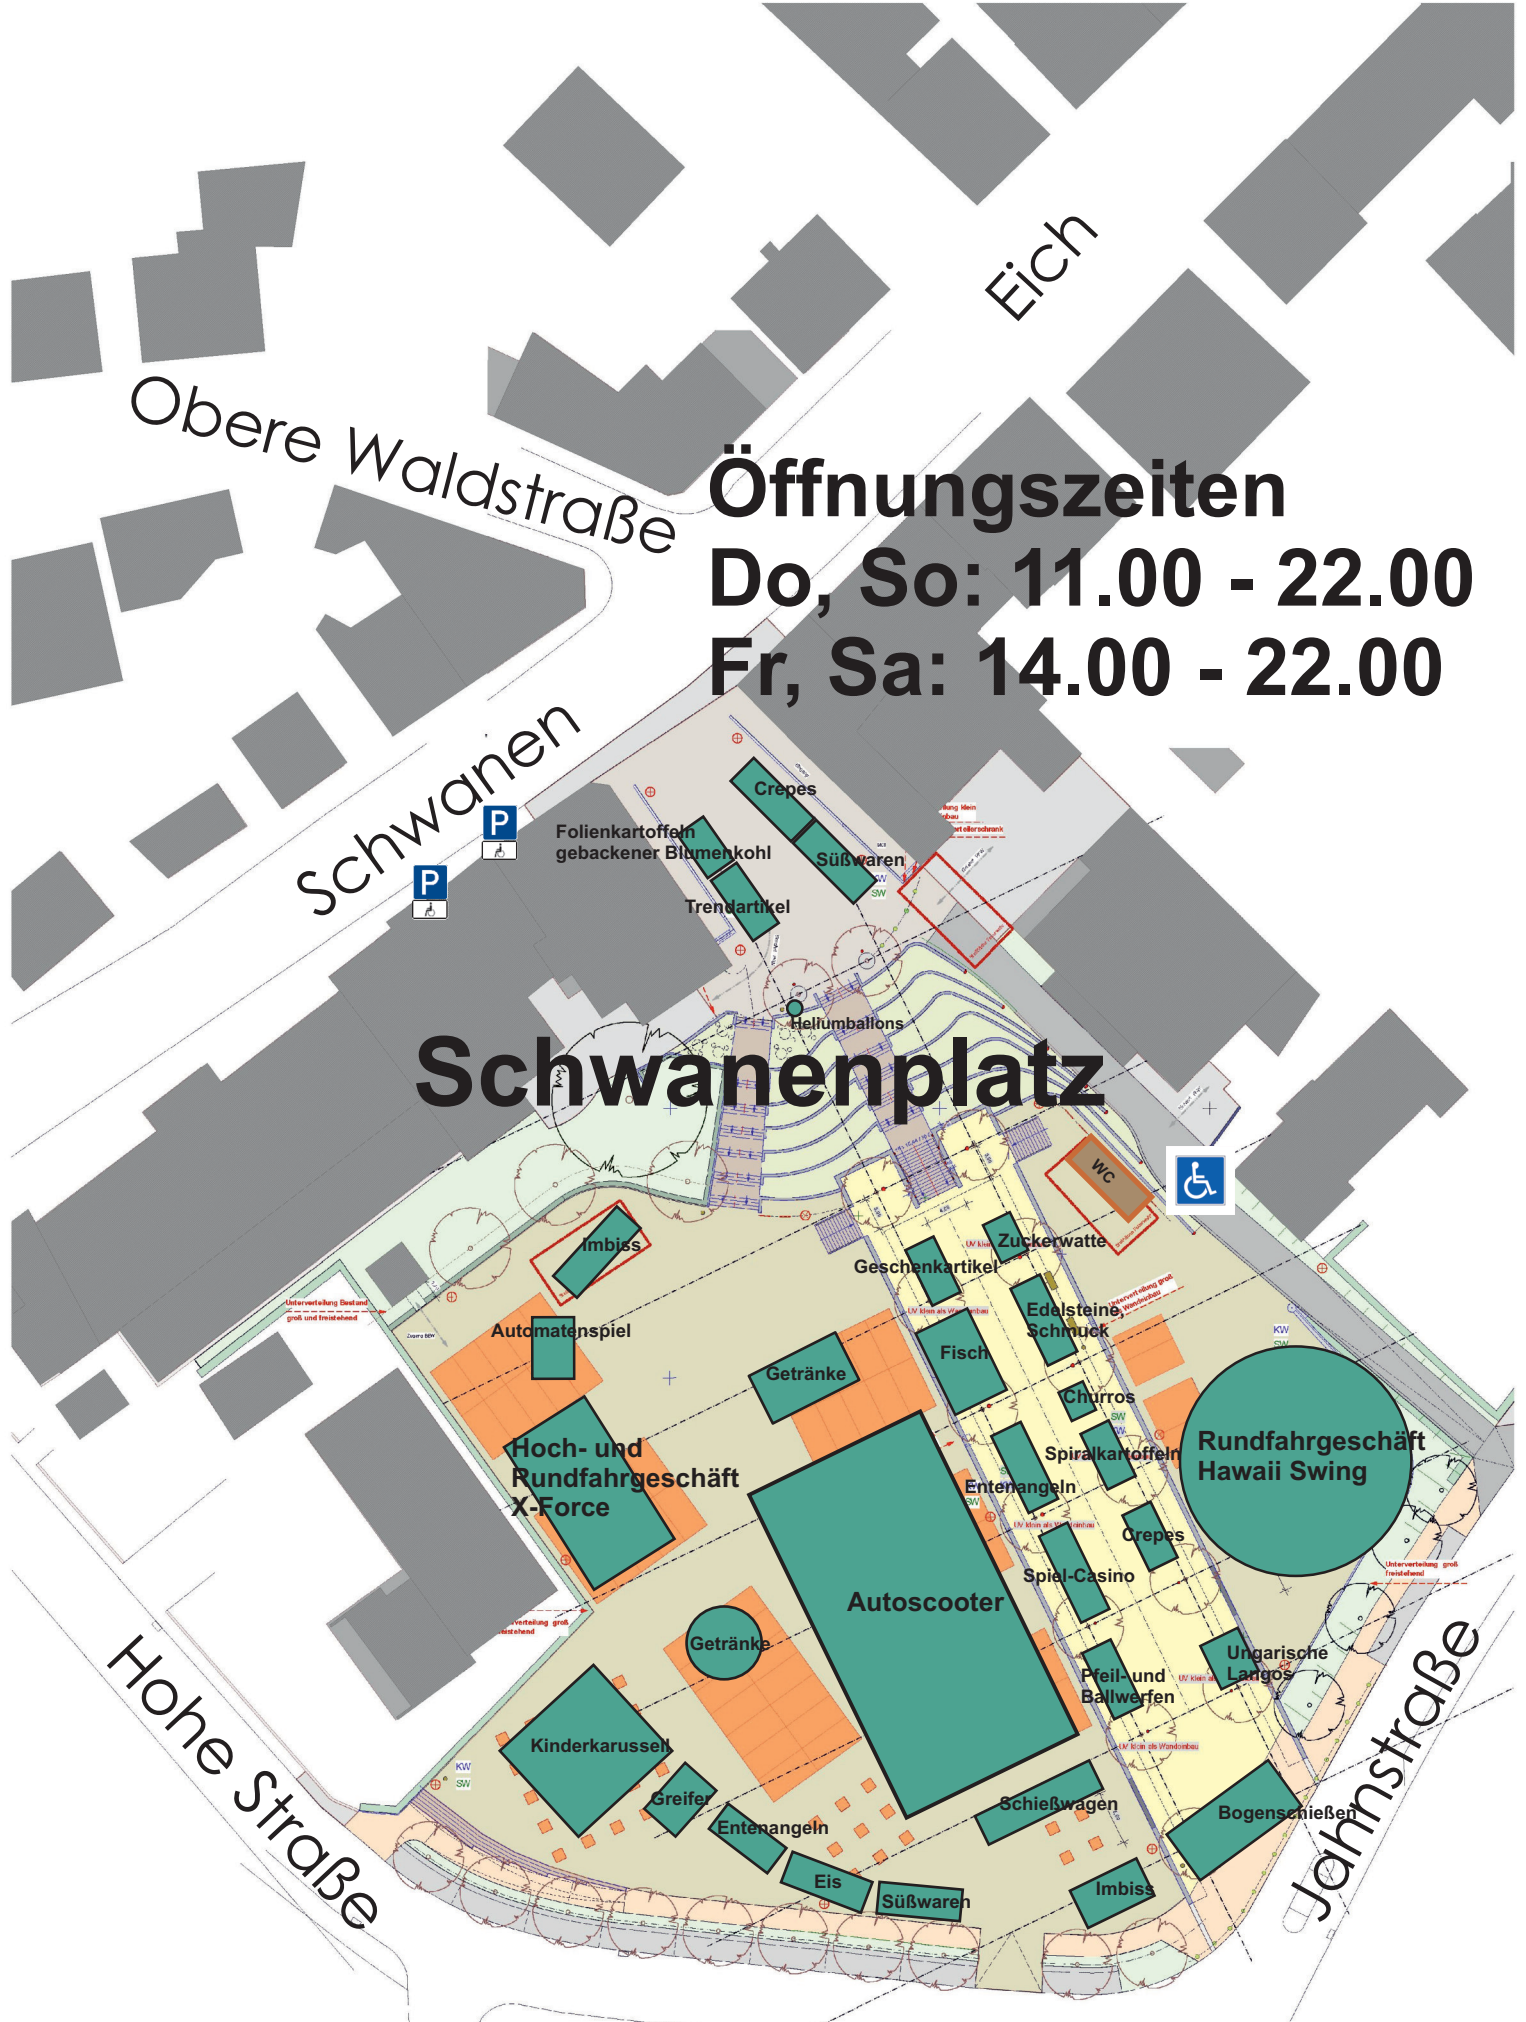

Eich

Obere Waldstraße

Öffnungszeiten

Do, So: 11.00 - 22.00

Fr, Sa: 14.00 - 22.00

Schwanen

Schwanenplatz

Hohe Straße

Jahnstraße

Frühjahrskirmes 2023