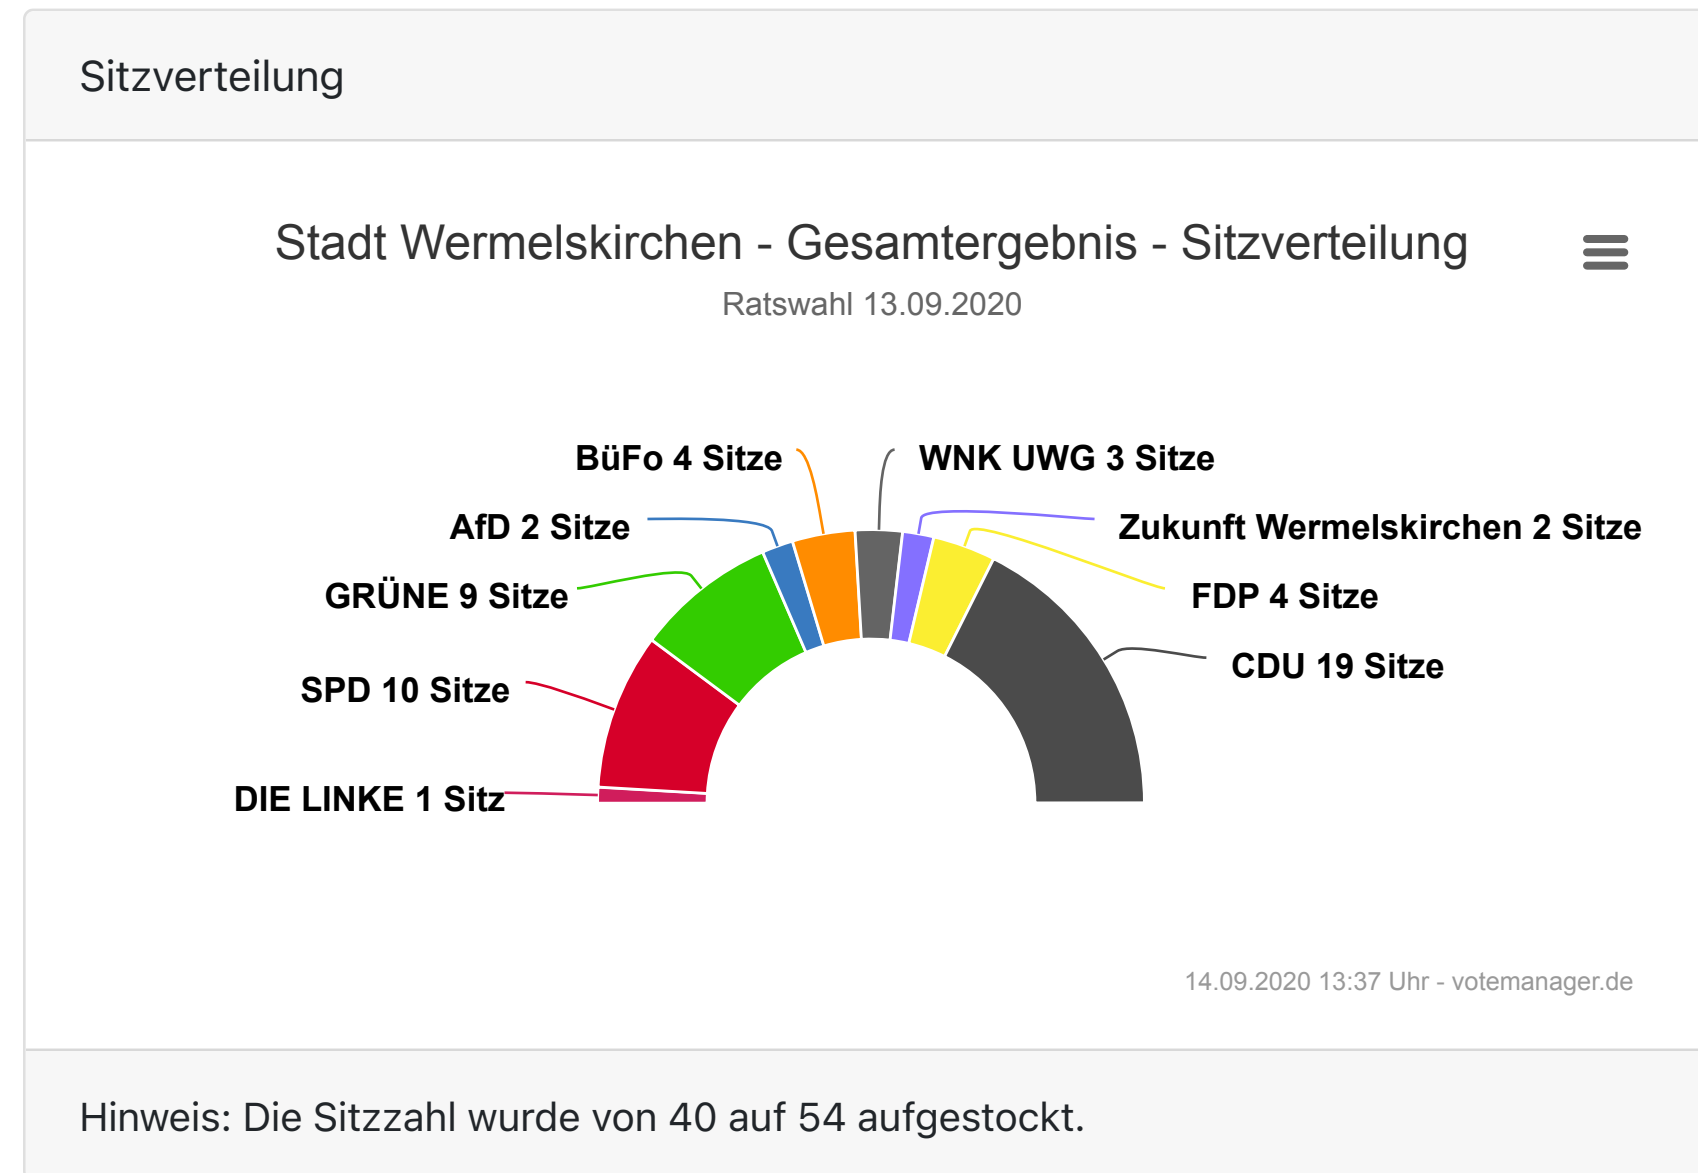

	Anzahl	Prozent
CDU	5.795	35.49 %
SPD	3.151	19.30 %
WNK UWG	895	5.48 %
BüFo	1.137	6.96 %
GRÜNE	2.611	15.99 %
FDP	1.180	7.23 %
AfD	577	3.53 %
DIE LINKE	359	2.20 %
Zukunft Wermelskirchen	625	3.83 %

Die Wahlbeteiligung liegt bei: **56,84 %**

Stadt Wermelskirchen			
Alle Schnellmeldungen eingegangen! (24 von 24 Ergebnissen)			
Wahlberechtigte	29.033		
Wähler/innen	16.501	56,84 %	
ungültige Stimmen	171	1,04 %	
gültige Stimmen	16.330	98,96 %	