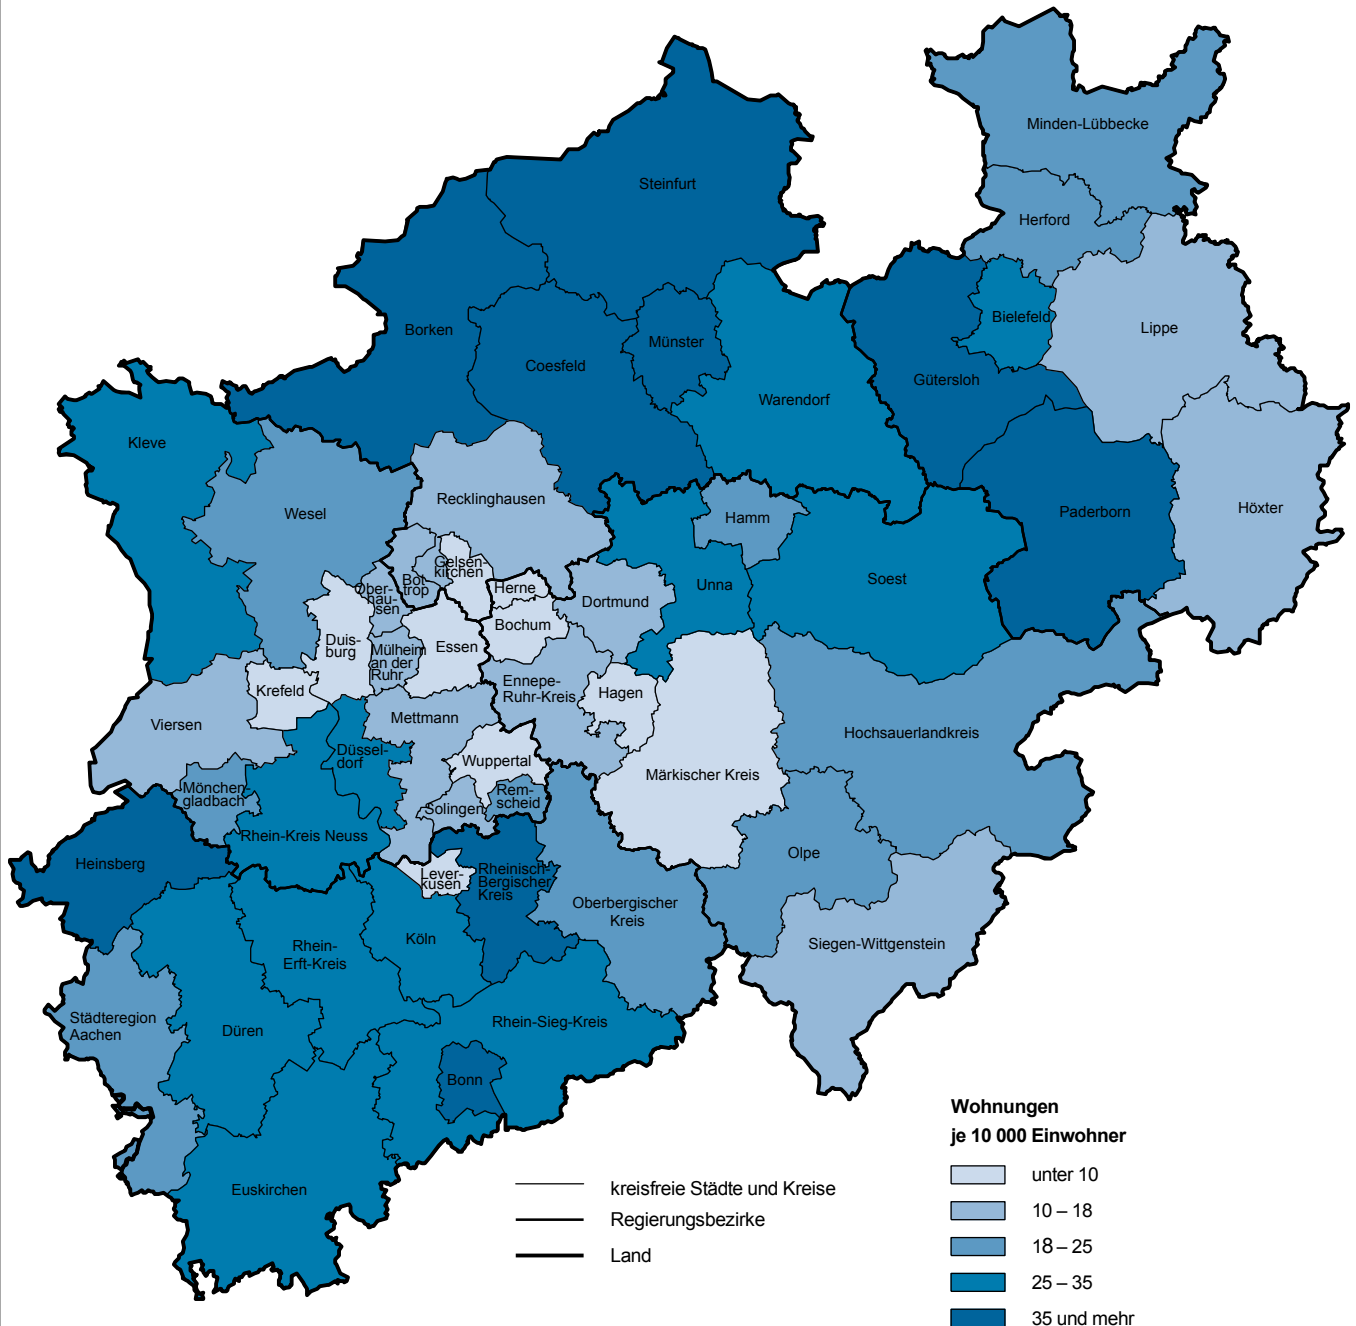

Wohnungsbauquoten^{*)} in Nordrhein-Westfalen 2016

Nordrhein-Westfalen insgesamt: 23,9

^{*)} fertiggestellte Wohnungen in Wohn- und Nichtwohngebäuden (ohne Wohnheime) je 10 000 Einwohner am 31.12.2015 (Ergebnisse der Fortschreibung des Bevölkerungsstandes auf Basis des Zensus 2011)